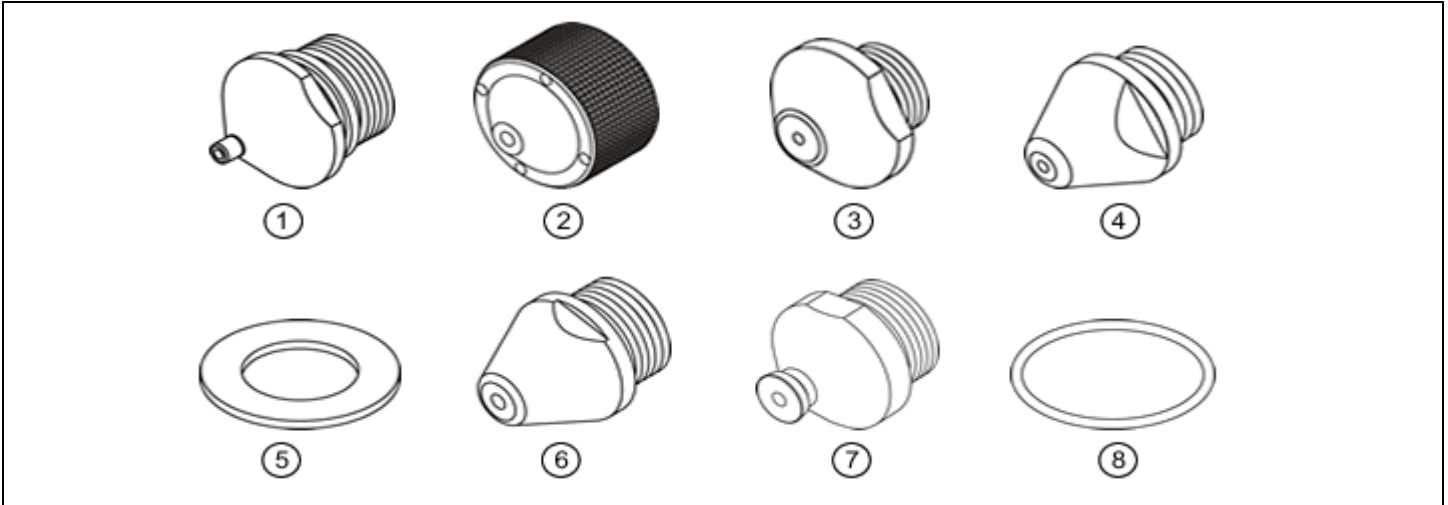

ProductLine: AMADA
System: AMADA®

Date: Jun-5-2014

Consumables					
#	PartNo	Reference	Description	Pkg Qty	UOM
	AM308-1913CP	71101901	Nozzle - 1.3 mm CP	1	EA
	AM308-1902	71101902, L91X	Nozzle - 1.5mm CP	1	EA
	AM325-1500CP	L1067X	Nozzle - 1.5 mm CP large flange	1	EA
	AM308-1918CP	71101901, L75X	Nozzle - 1.8 mm CP	1	EA
1	AM308-1901-2.0	71101901-845735, L29X	Nozzle - 2.0mm CP	1	EA
	AM308-1925CP	L809X	Nozzle - 2.5 mm CP	1	EA
	AM308-1930CP	71101901, L808X	Nozzle - 3.0 mm CP	1	EA
	AM308-2013CP	L297X	Nozzle - 1.3 mm CP	1	EA
	AM308-2015CP	62094001, 71102001, L298X	Nozzle - 1.5 mm CP	1	EA
	AM308-2018CP	62094001, 71102001, L299X	Nozzle - 1.8 mm CP	1	EA
	AM308-2020CP	62094001, 71102001, L300X	Nozzle - 2.0 mm CP	1	EA
	AM308-2030CP	62094002, 71102005, L301X	Nozzle - 3.0 mm CP	1	EA
	AM308-8810CP	L85X	Nozzle - 1.0 mm CP	1	EA
	AM308-8815CP	L95X	Nozzle - 1.5 mm CP	1	EA
	AM308-8817CP	L96X	Nozzle - 1.75 mm CP	1	EA
	AM308-8820CP	74718816, 8249301, L38X, PO492-446-00025-W226	Nozzle - 2.0 mm CP	1	EA
2	AM308-1905	71101905-841143B, L30X	Outer Nozzle	1	EA